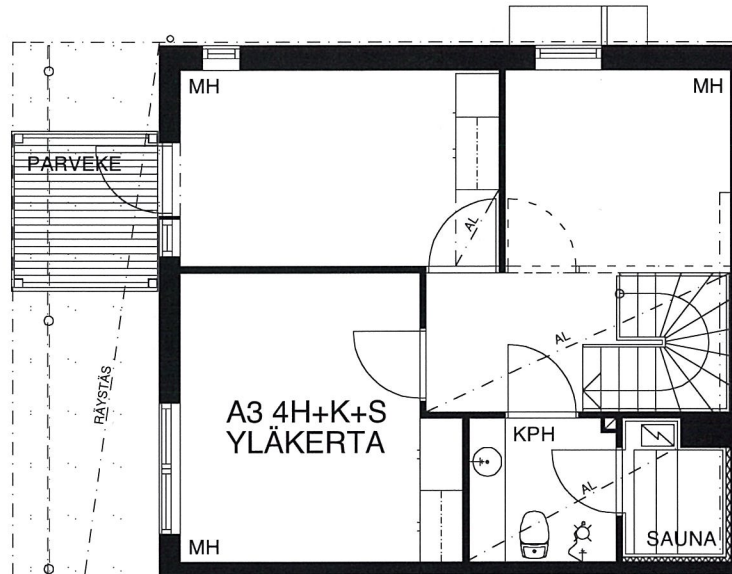

TALO A / HUONEISTO A03 / 4H+K+S  
101,0 m<sup>2</sup>

1:100

0 1 2 3m

## SELITTEET

AL Alaslaskettu katto  
RANSK Ranskalainen parvekeASUNNON KYLMÄ ULKOVARASTO 3,0 m<sup>2</sup> PIHALLAAPK astianpesukone  
JK jääkaappi  
JK/VK jää-/vileäkaappi  
JK/PA jää-/pakastinkaappi  
PA pakastinkaappi  
MU varaus mikroaaltouunille  
PPK varaus pyykinpesukoneelle ja kuiv.rummulle  
PY pyykkikaappi  
SK siivouskaappi

1 / 1

A 14.05.2008 1.krs.ssa tuulikaapin väliseinä poistettu, 2.krs.ssa alakatto lisätty

POHJA 2.KRS 1:100

POHJA 1.KRS 1:100

**ALUSTAVA!!****Mitat ovat ohjeellisia ja ne tarkastetaan työmaalla!!**