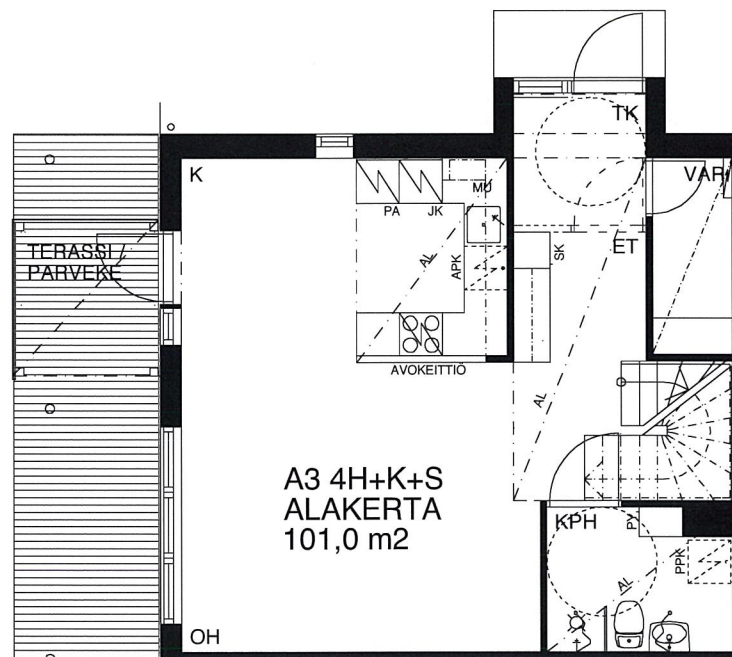

TALO A / HUONEISTO A03 / 4H+K+S  
101,0 m<sup>2</sup>

1:100

0 1 2 3m

## SELITTEET

AL Alaslaskettu katto  
RANSK Ranskalainen parvekeASUNNON KYLMÄ ULKOVARASTO 3,0 m<sup>2</sup> PIHALLAAPK astianpesukone  
JK jääkaappi  
JK/VK jää-/vileäkaappi  
JK/PA jää-/pakastinkaappi  
PA pakastinkaappi  
MU varaus mikroaaltouunille  
PPK varaus pyykinpesukoneelle ja kuiv.rummulle  
PY pyykkikaappi  
SK siivouskaappi

1 / 1

A 14.05.2008 1.krs.ssa tuulikaapin väliseinä poistettu, 2.krs.ssa alakatto lisätty

POHJA 2.KRS 1:100

POHJA 1.KRS 1:100

**ALUSTAVA!!****Mitat ovat ohjeellisia ja ne tarkastetaan työmaalla!!**