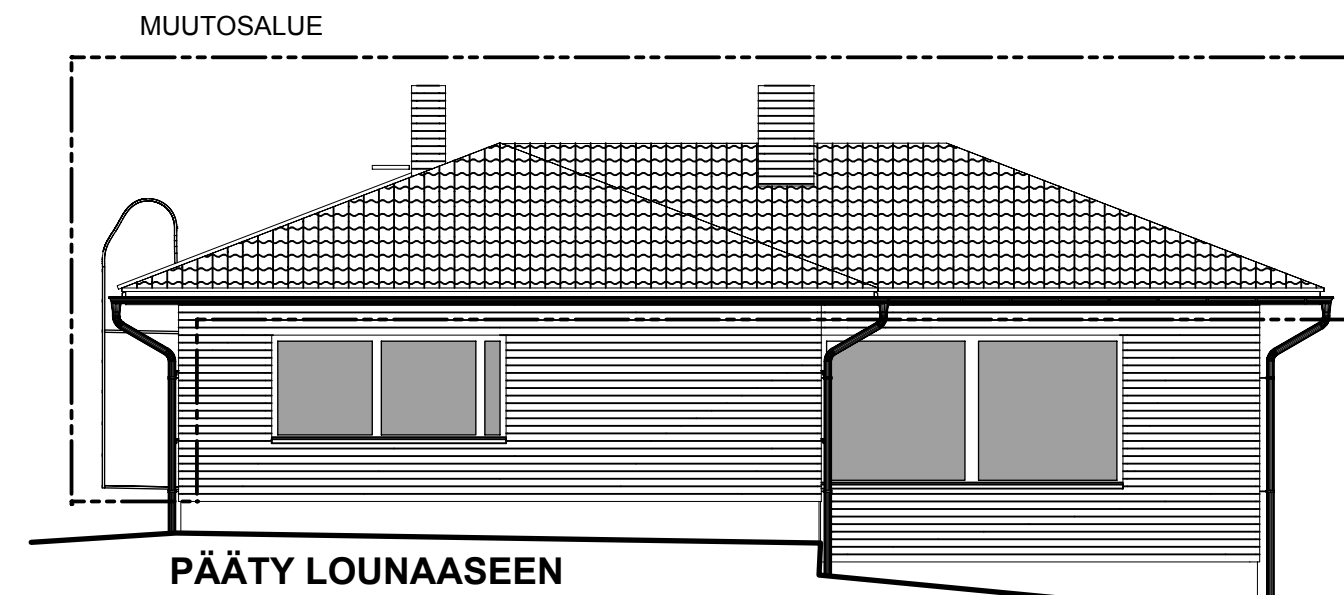

LEIKKAUS A-A

PÄÄTY LOUNAASEEN

PÄÄTY KOILLISEEN

JULKISIVU KAAKKOON

UUSI SISÄÄNKÄYNTI

BETONIKATTOTIILI MUSTA

PUHT.MUUR.PUNATIILI

RAPPAUS HARMAA

JULKISIVU LUOTEeseen

K. OSA / KYLÄ VIERUMÄKI	KORTTI / TILA 404-2-228	TONTTI / RNO	VIRANOMAISEN MERKINTÖJÄ
RAKENNUSLOINENPIIDE MUUTOS	PIIRUSTUSLAJI PÄÄPIIRUSTUS	JUOKS. NO	
RAKENNUSKOHD TALO KUORIKOSKI KORPPIPOLKU 4 01450 VANTAA	PIIRUSTUKSEN SISÄLTÖ 1.KERROS LEIKKAUS A-A JULKISIVUT	MITTAKAAVA 1:100	
SUUNNITTELIJA ESu	PIIRT. TARK.	PIIRUSTUS NO ark 1781-102	MUUTOS
HELSINKI 140909			