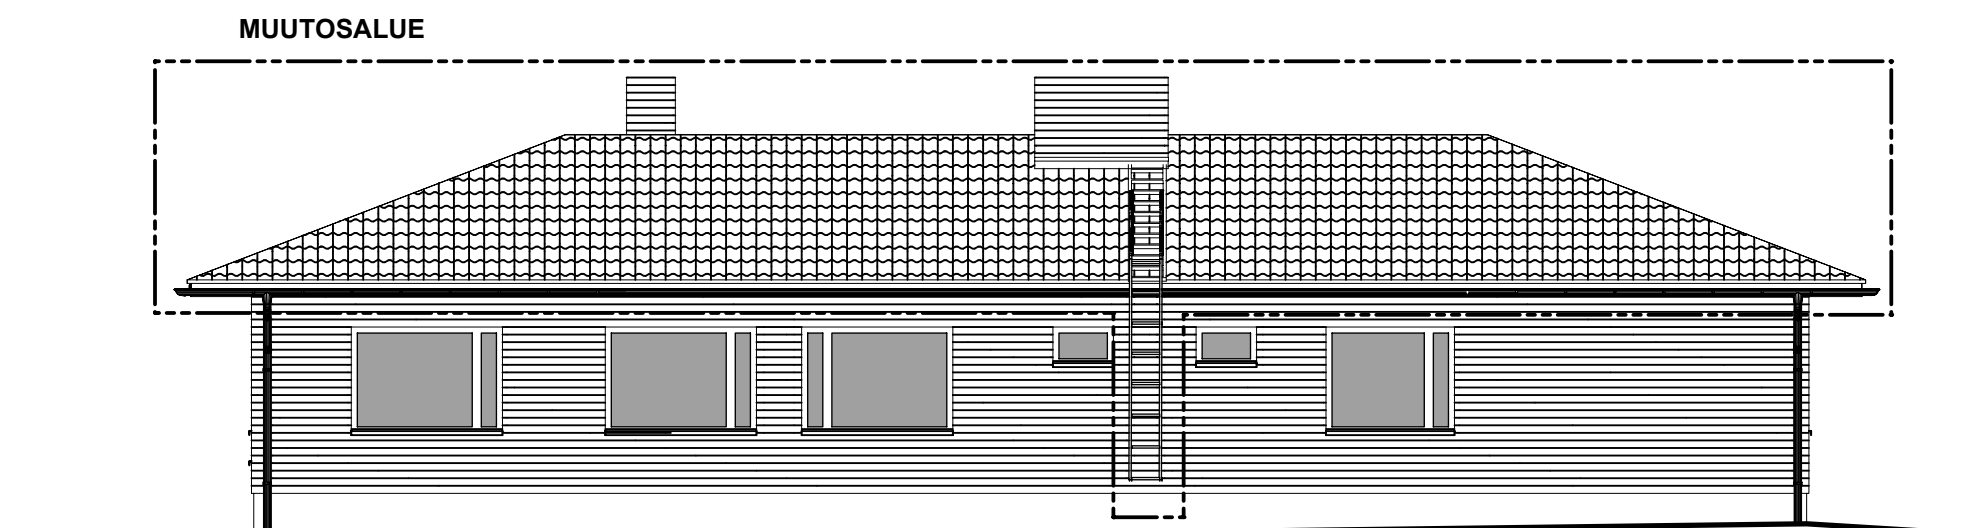

LEIKKAUS A-A

PÄÄTY LOUNAASEEN

PÄÄTY KOILLISEEN

JULKISIVU KAAKKOON

UUSI SISÄÄNKÄYNTI

BETONIKATTOTIILI MUSTA

PUHT.MUUR.PUNATIILI

RAPPAUS HARMAA

JULKISIVU LUOTEeseen

K. OSA / KYLÄ VIERUMÄKI	KORTTI / TILA 404-2-228	TONTTI / RNO	VIRANOMAISEN MERKINTÖJÄ
RAKENNUSLOINENPIIDE MUUTOS	PIIRUSTUSLAJI PÄÄPIIRUSTUS	JUOKS. NO	
RAKENNUSKOHD TALO KUORIKOSKI KORPPIPOLKU 4 01450 VANTAA	PIIRUSTUKSEN SISÄLTÖ 1.KERROS LEIKKAUS A-A JULKISIVUT	MITTAKAAVA 1:100	
SUUNNITTELIJA ESu	PIIRT. TARK.	PIIRUSTUS NO ark 1781-102	MUUTOS
HELSINKI 140909			