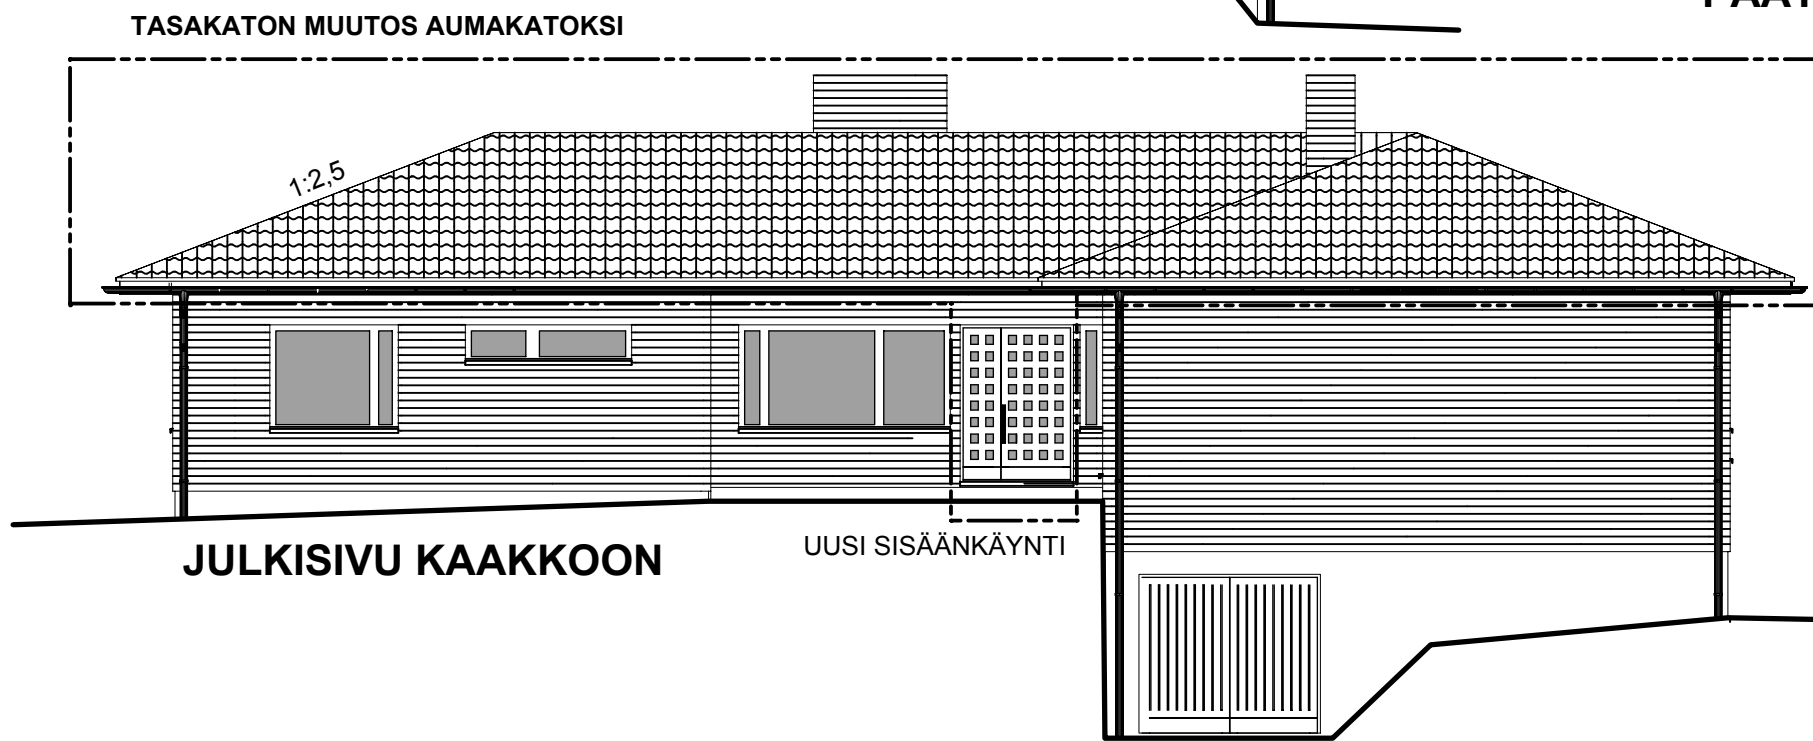

LEIKKAUS A-A

PÄÄTY LOUNAASEEN

PÄÄTY KOILLISEEN

JULKISIVU KAAKKOON

UUSI SISÄÄNKÄYNTI

BETONIKATTOTIILI MUSTA

PUHT.MUUR.PUNATIILI

RAPPAUS HARMAA

JULKISIVU LUOTEeseen

K. OSA / KYLÄ VIERUMÄKI	KORTTI / TILA 404-2-228	TONTTI / RNO	VIRANOMAISEN MERKINTÖJÄ
RAKENNUSLOINENPIIDE MUUTOS	PIIRUSTUSLAJI PÄÄPIIRUSTUS	JUOKS. NO	
RAKENNUSKOHD TALO KUORIKOSKI KORPPIPOLKU 4 01450 VANTAA	PIIRUSTUKSEN SISÄLTÖ 1.KERROS LEIKKAUS A-A JULKISIVUT	MITTAKAAVA 1:100	
SUUNNITTELIJA ESu	PIIRT. TARK.	PIIRUSTUS NO ark 1781-102	MUUTOS
HELSINKI 140909			