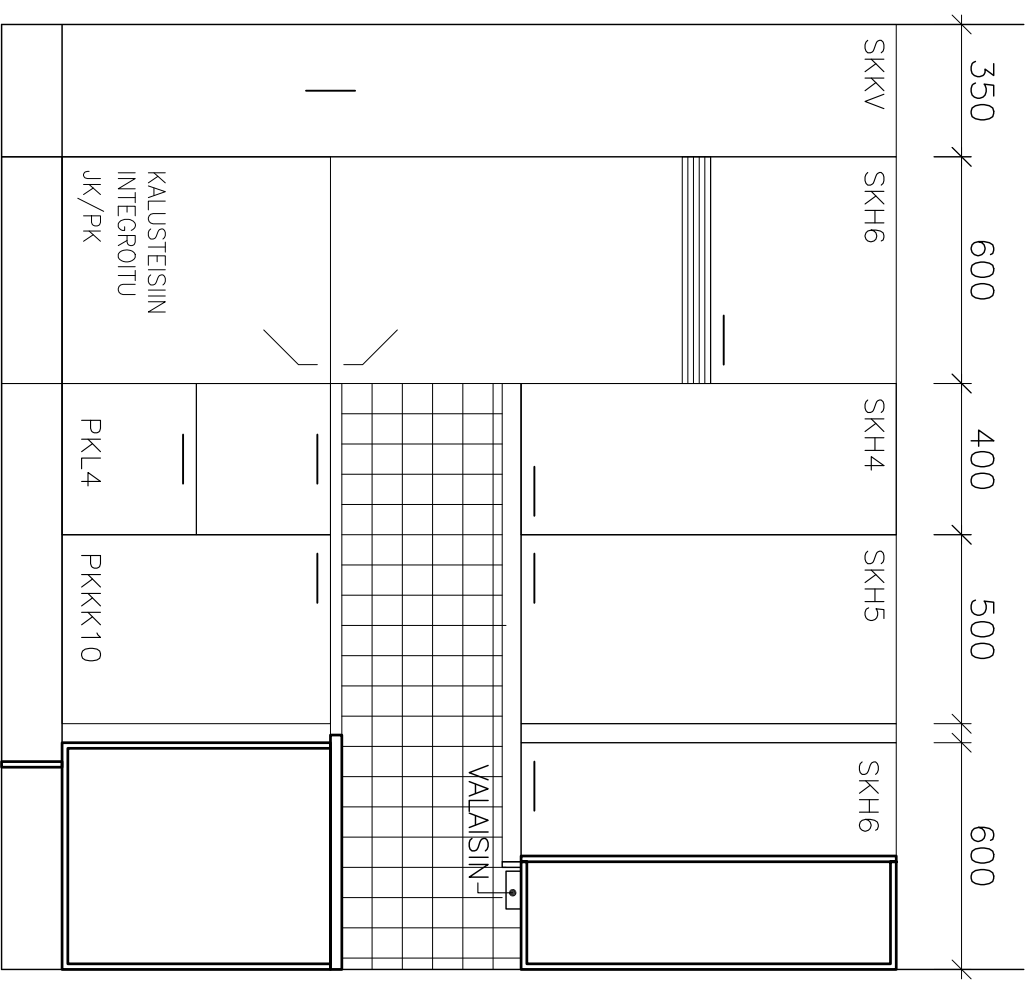

PROJEKTIO 2