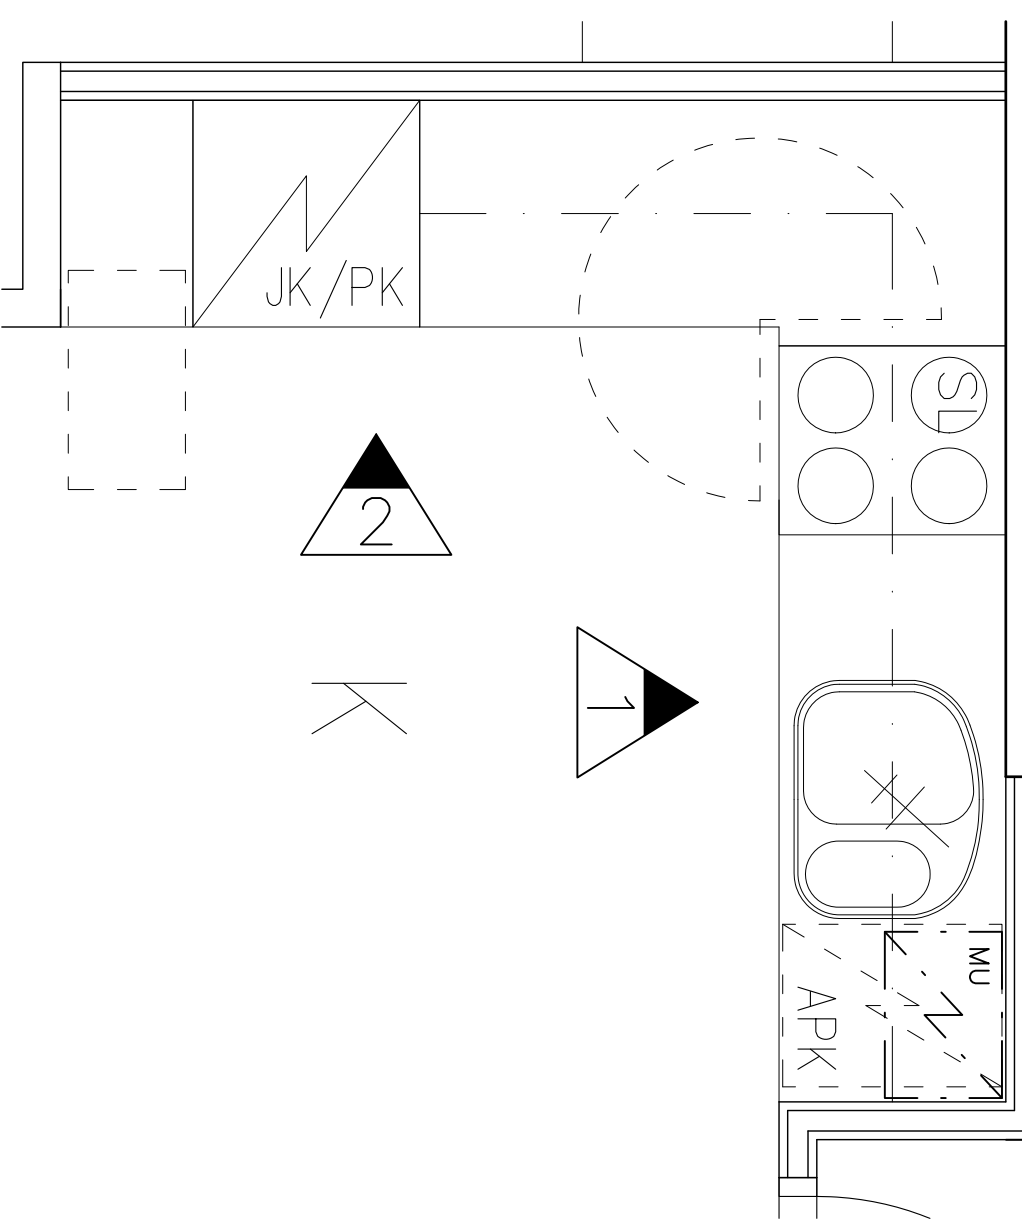

K

AS OY SAMMONKATU 1
KEITTIÖMUUTOS, HUONEISTO C28
LUONNOS
KALUSTEKAAVIO VE3
26.06.2009
563-

LOHMAN
Arkkitehdit Oy
Postian puistote 8
00240 HELSINKI
Puh 09-8770 170
Fax 09-8770 1771
a@lohman-arkki