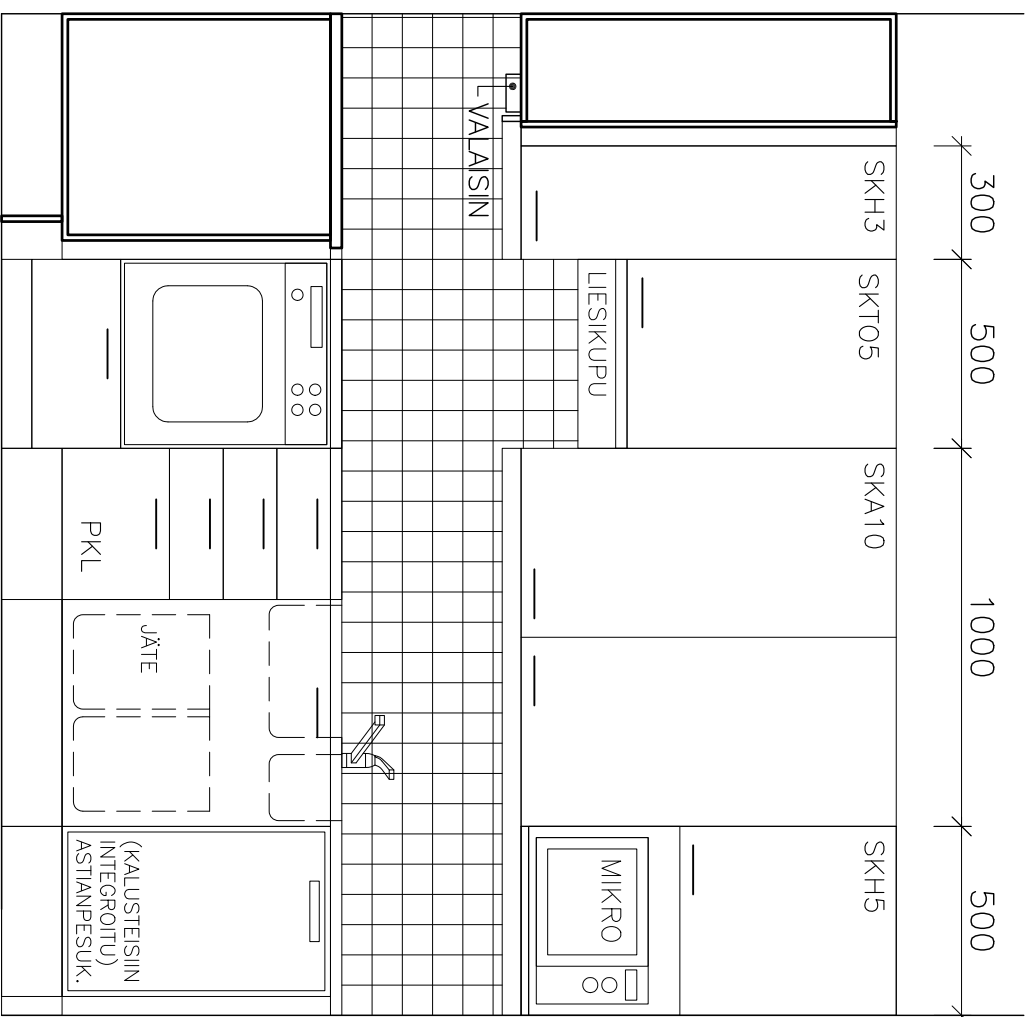

SKKK = KULMAKAAPI (seinä)
SKKV = VETOKORIKOMERO
SKH = HYLLYKAAPI (seinä)
SKA = ASTIANKUIVAUSKAAPI
SKTO = OVELLINEN TUULETINKAAPI
PKH = HYLLYKAAPI (pöytä)
PKKK = KULMAKAAPI
PKL = LAATIKOSTO

UPOTETTU RST-ALLAS

PROJEKTIO 1